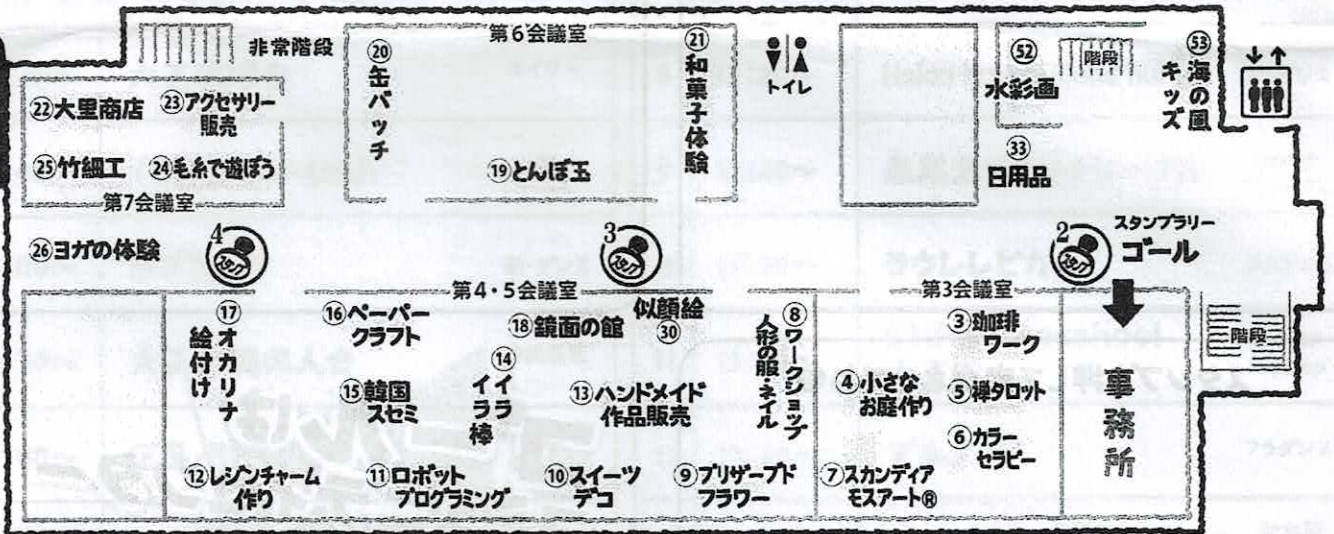

# 第14回 たいしょう愛ランド Taisho Island

2025年

**日時** 3月16日(日) 10:00~16:00

**場所** 大正区コミュニティセンター・噴水広場

**料金** 入場無料 (\*一部プログラムは有料)

大正区の  
**活性化**と**新たな発見**と  
**地域文化の向上**を目的に  
誰でも参加できるイベントを  
行っています!

主催: たいしょう愛ランド実行委員会  
共催: (一財)大阪市コミュニティ協会  
大正区支部協議会

コミュニティ  
センター  
**3**階

コミュニティ  
センター  
**2**階

コミュニティ  
センター  
**1**階