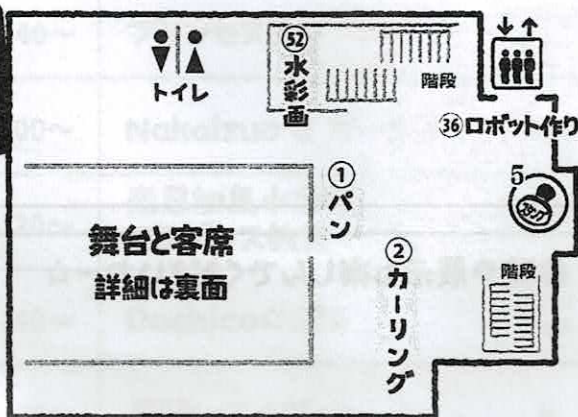

# 第14回 たいしょう愛ランド Taisho Island

2025年

**日時** 3月16日(日) 10:00~16:00

**場所** 大正区コミュニティセンター・噴水広場

**料金** 入場無料 (\*一部プログラムは有料)

大正区の  
**活性化**と**新たな発見**と  
**地域文化の向上**を目的に  
誰でも参加できるイベントを  
行っています!

主催: たいしょう愛ランド実行委員会  
共催: (一財)大阪市コミュニティ協会  
大正区支部協議会

コミュニティ  
センター  
**3**階

コミュニティ  
センター  
**2**階

コミュニティ  
センター  
**1**階