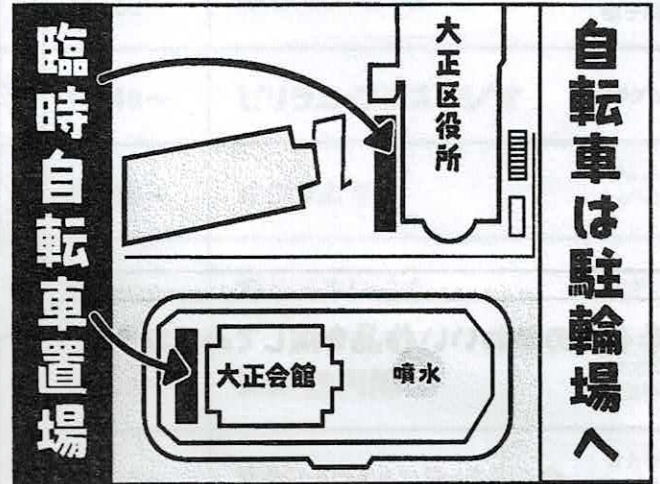

# 第14回 たいしょう愛ランド Taisho Island

2025年

**日時** 3月16日(日) 10:00~16:00

**場所** 大正区コミュニティセンター・噴水広場

**料金** 入場無料 (\*一部プログラムは有料)

大正区の  
**活性化**と**新たな発見**と  
**地域文化の向上**を目的に  
誰でも参加できるイベントを  
行っています!

主催: たいしょう愛ランド実行委員会  
共催: (一財)大阪市コミュニティ協会  
大正区支部協議会

コミュニティ  
センター  
**3**階

コミュニティ  
センター  
**2**階

コミュニティ  
センター  
**1**階