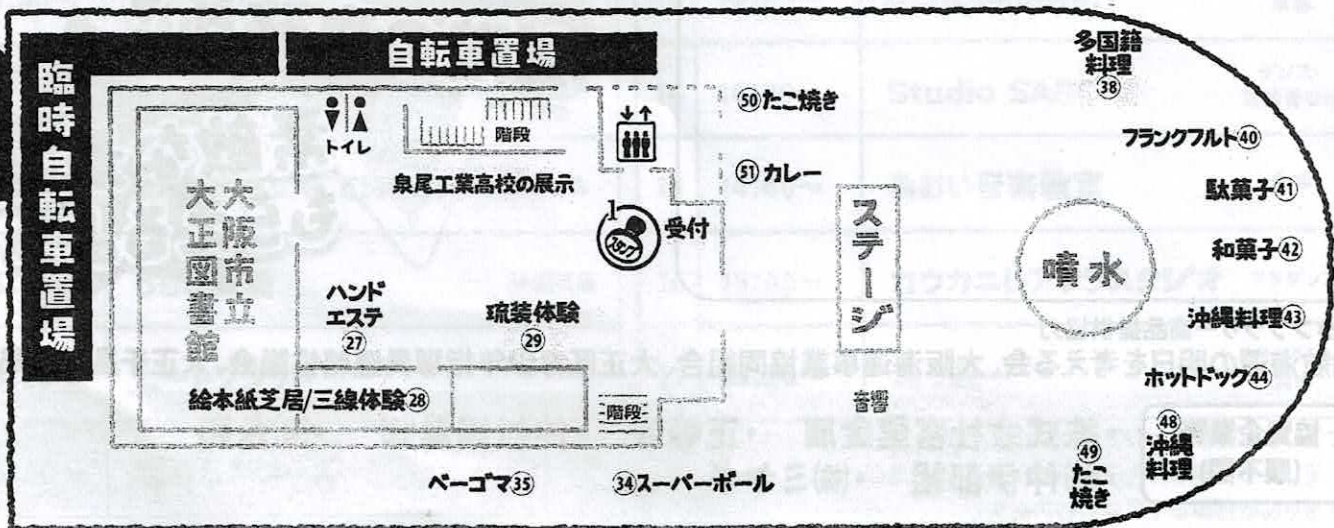

# 第14回 たいしょう愛ランド Taisho Island

2025年

**日時** 3月16日(日) 10:00~16:00

**場所** 大正区コミュニティセンター・噴水広場

**料金** 入場無料 (\*一部プログラムは有料)

大正区の  
**活性化**と**新たな発見**と  
**地域文化の向上**を目的に  
誰でも参加できるイベントを  
行っています!

主催: たいしょう愛ランド実行委員会  
共催: (一財)大阪市コミュニティ協会  
大正区支部協議会

コミュニティ  
センター  
**3**階

コミュニティ  
センター  
**2**階

コミュニティ  
センター  
**1**階