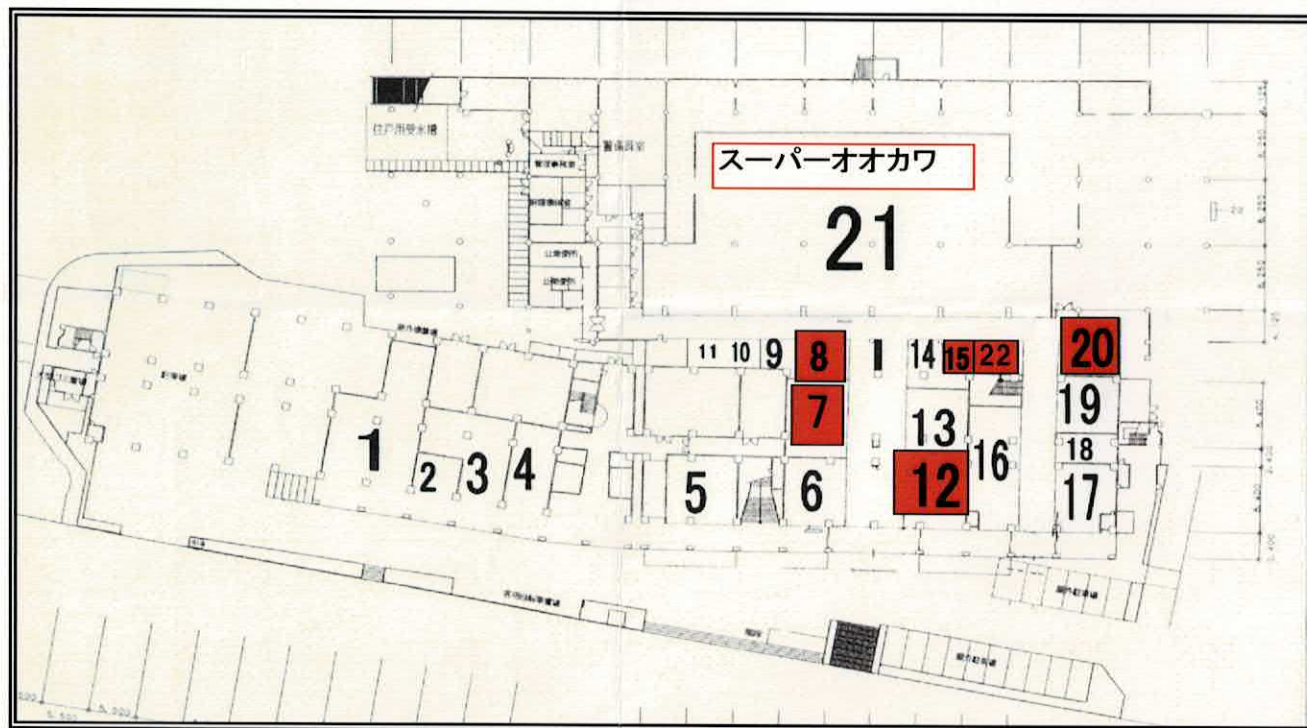

- 千島団地にお住まいの方だけで約2400世帯
- 施設内に郵便局、近隣には官公庁(区役所・区民ホール・図書館)が集約
- 大正区の中心である「大正区役所」から徒歩1分

# パーティちしまショッピングセンター 貸店舗 募集

他にはない  
有利な  
出店条件です

- \* 店舗案内
- 1 郵便局
  - 2 靴修理店
  - 3 エステ店
  - 4 整骨院
  - 5 喫茶店
  - 6 理美容室
  - 7 今回募集
  - 8 今回募集
  - 9 とり惣菜
  - 10・11 お好焼き店
  - 12 今回募集
  - 13 英語塾
  - 14 茶舗
  - 15 今回募集
  - 16 衣料品
  - 17 花店
  - 18 クリーニング店
  - 19 寝具店
  - 20 今回募集
  - 21 スーパー
  - 22 今回募集