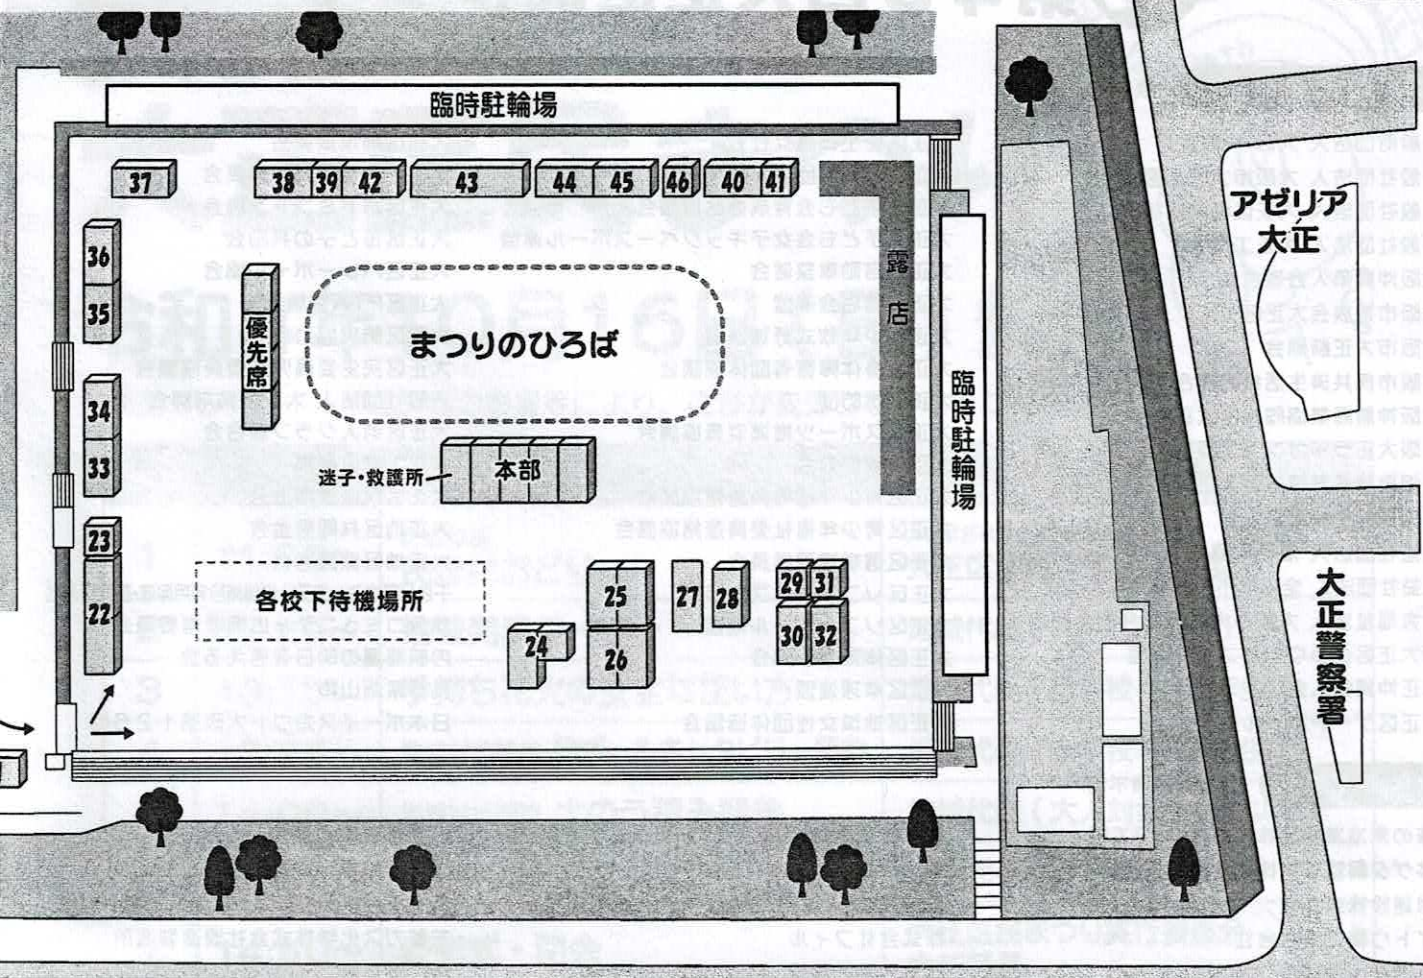

⑱ 献血コーナー	献血奉仕活動	大阪大正ライオンズクラブ
⑲ けいさつコーナー	警察車両・広報パネル展示、防犯、交通安全指導	大阪府大正警察署

ください。
い。

赤い羽根共同募金

10月1日(土)~12月31日(土)
www.akaihane.or.jp

赤い羽根 検索

WEBサイトも見てね!

20	ボーイスカウト大阪第126団 森の教室	遊戯物、ロープ渡り	日本ボーイスカウト大阪第126団
	保護司会コーナー		大正地区保護司会・大正区更生保護女性会・大正地区BBS会・行政相談委員・人権擁護委員
21	行政相談啓発コーナー	啓発物品配布	近畿管区行政評価局 大正区役所
	人権啓発コーナー		大阪第一人権擁護委員協議会

千島グラウンド(大正通り側)			
22	区民まつりギャラリー	ギャラリー・アンケート記入場所	NPO法人 大阪区民カレッジ
23	大阪市水道局	パネル展示・広報誌などの配布・アンケート調査	大阪市水道局
24	防火・防災コーナー	顔出しパネル、ミニ消防車展示 防火防災啓発展示(西日本豪雨災害)	大阪市 大正消防署
25	しゃぼん玉コーナー あみものバザーコーナー 乳幼児親子の休けい所	しゃぼん玉プレゼント・あみものバザーと展示・子育てプラザの啓発・乳幼児親子の休憩所	大正区社協・子ども子育てプラザ・ファミリーサポートセンター 大正支部
26	ワークショップ	駄菓子くじ・キャラクターくじ・フェイスペイント・紙細工	たいしょう愛ランド
27	マイナンバー出張サポート	マイナンバーカードの申請サポート	大阪市市民局
28	青空税金教室&もつと税を考えるコーナー	税に関するクイズとパネルの展示、ティッシュ等の配布等	港・大正地区 租税教育推進協議会
29	西支部不動産フェア	啓発物品配布、不動産相談	大阪府宅地建物取引業協会西支部
30	郵便局コーナー	啓発物品配布	日本郵便株式会社 大正区内郵便局
31	ごみ減量・分別相談・フードドライブ	SDGs推進に向けた、ごみ減量、分別相談、フードドライブの実施	大阪府環境局 西部環境事業センター
32	親切な街の電気屋さんの紹介	高齢者宅の電気の点検訪問活動、省エネ・エコの紹介	大阪府電機商業組合 西・大正支部