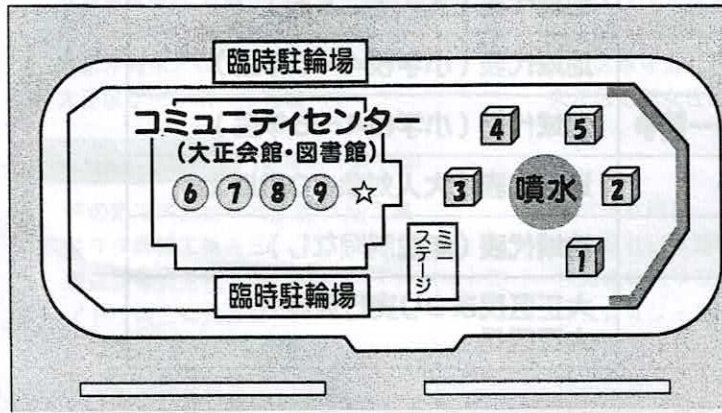

会場図

自転車は駐輪場へ
会場への自転車の
乗り入れは
できません。

千島
メディカルパーク

- ●マスクを着用してご来場ください。
- ●体調のすぐれない方のご来場はご遠慮ください。
- ●ご自宅での検温にご協力ください。
- ●大声での歓声・声援等は控えてください。

噴水広場

① 手をつなぐ親子のチャリティバザー	焼き菓子、ジュース、スーパーボールずい、バザー物品	大正区手をつなぐ親の会 支援センター ねぎぼうず
② 心のふれあいバザー	パン、パウンドケーキ、クッキー など	NPO法人 わかば ワークステーション大正
③ 手芸用品販売&ミニゲームコーナー	手芸品・リサイクル品の販売とミニゲーム	障害者作業所ひまわり
④ フリーマーケット	大正区身体障がい者団体協議会バザー	大正区身体障がい者団体協議会
⑤ 昔遊び「べーごま」	べーごまのまわし方を指導	大阪ハイゴマくらぶ

コミュニティセンター (大正会館・図書館)

⑥ 写真展	フォトコンテストの写真と、大正区の昔なつかしい写真を展示	大正区制90周年記念事業実行委員会
⑦ プラレール広場	プラレールのパノラマを展示	たいしょうおもちゃ病院
⑧ おはなし会	10:30~11:00 ひまわりの会 11:30~12:00 ひまわりの会 14:00~14:30 おはなしボランティアアナンシ	大正図書館 おはなしの部屋
⑨ スポーツの体験	「ポッチャ」の体験	大正区保健福祉センター
☆ 防火・防災図画展	防火・防災図画入賞作品の展示	大阪市大正消防署

大正区役所・区民ホール

⑩ みんなの健康展	体力測定など	大正区医師会
	啓発用資料の配布、歯ブラシの配布	大正区歯科医師会
	パネル展示、薬と健康相談	大正区薬剤師会
	楽しくつくっておいしく食べよう おいしく減塩・野菜たっぷりメニューの展示など	大正区食生活改善推進員協議会「つくしの会」

⑩ みんなの健康展	運動器測定を行い、老化のサインをチェックする。歩行や体操を実践し、健康づくりを普及する。	大正区健康づくり推進協議会「ふれあいの会」
	栄養相談、アルコールパッチテスト、血管年齢測定、パネル展示	大正区保健福祉センター
	パネル展示	大正区地域包括支援センター 大正西プラチ ビオスの丘 大正東プラチ いずみの家 大正区北部地域包括支援センター
⑪ 人権啓発コーナー	パネル展示、啓発グッズ配布	大正区役所

千島体育館 北側

⑫ ステージ	①Y STYLE CHEER DANCE MUSIC ②大正スポーツセンター キッズバレエ ③大正沖繩子どもエイサー団 ④MASCH KID'S ⑤わくわくドラム教室 ⑥Taisyou Dance Studio ⑦ダンススクール NicoSong ⑧はびーアゼリア ⑨和太鼓 円陣 ⑩Dachico☆282.MJRC大正校	
⑬ マイカー点検コーナー	うきうきバッジ、魔法のキーホルダーの配布	大正区自動車整備会
⑭ 大正区母と子の共励会コーナー	バザー、くじ引き など	大正区母と子の共励会
⑮ Naris Skincare Salon Shiry	ハンドエステ、物販、キッズネイルなど	
⑯ 駄菓子屋さん	駄菓子、くじ引き、ゲーム	たいしょう愛ランド
⑰ ことり男子ショップ	オリジナルキャラクターの販売、似顔絵	

千島体育館 西側

⑱ 献血コーナー	献血奉仕活動	大阪大正ライオンズクラブ
⑲ けいさつコーナー	警察車両・広報パネル展示、防犯、交通安全指導	大阪府大正警察署