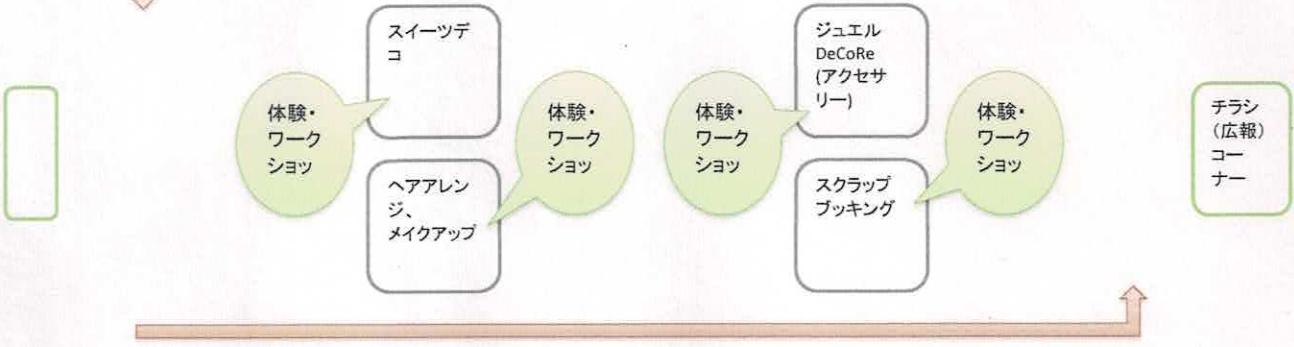

たいしろう 縁日

会場案内!

女子トイレ

男子トイレ

- くじ引き
  地元ナビ.com
- 子ども服、布雑貨
  ma-fy
- 子ども服、布雑貨
  NAOMAKI笑店
- 新鮮野菜、お米
  ともときファーム 丹波
- 陶器、絵本、ポストカード、ポチ袋
  ケロニャンショップ
- アクセサリ
  ・ネックレス
  ・イヤリング
  エスベシア
- 陶器、手織り、布小物
  AOYAMA Family
- うさぎ雑貨、アクセサリ、子ども服
  *xらび*x

ステージ

- 動物雑貨
  くすのき あきこ
  ストラップ、アクセサリ雑貨、ポストカード
- ストーンショップ
  蜻蛉玉かずとんぼ GLANZ
  パワーストーンアクセサリ
- HIGASHIURA
  紅型染作品、手織り作品、一困張り
- 2U factory
  陶芸作品、イラスト雑貨
- 個性派ファッショングッズ
  シャツ+α
  手作りシャツ、小物、手染め
- Love Flower
  コーヒー、紅茶、クロワッサン
- たいしろう縁日
  実行委員会本部

スバルファイブショー

・13:00~

・15:00~