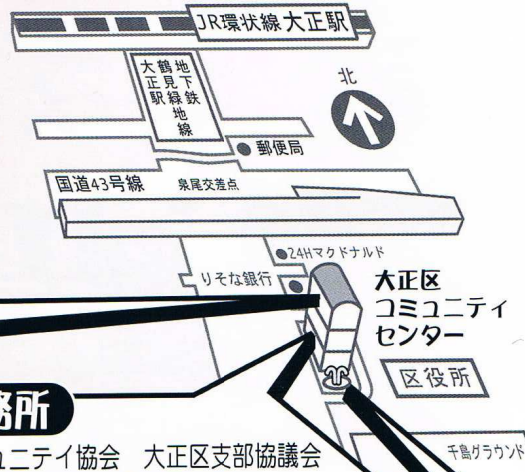

第2回

大正区コミュニティセンター

たいしょう愛ランド
2013年2月17日(日曜日)

Taisho Island

たいしょう-STARS

<http://www.jimoto-navi.com/taishoisland2nd/>

3F ロビー・ホール

入場無料